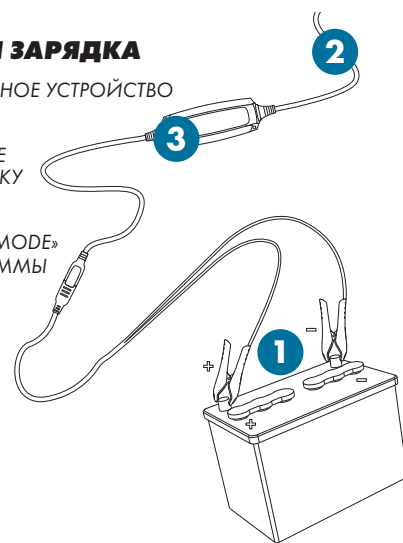

ПОДКЛЮЧЕНИЕ И ЗАРЯДКА

1. 1 ПОДКЛЮЧИТЕ ЗАРЯДНОЕ УСТРОЙСТВО К БАТАРЕЕ
2. 2 ВКЛЮЧИТЕ ЗАРЯДНОЕ УСТРОЙСТВО В РОЗЕТКУ 220 В
3. 3 НАЖМИТЕ КНОПКУ «MODE» ДЛЯ ВЫБОРА ПРОГРАММЫ ЗАРЯДКИ