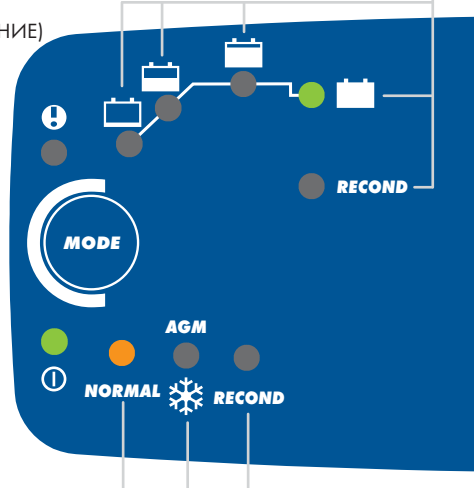

ПРОГРАММЫ

- **NORMAL** 4,0 А/28,8 В
- **AGM** 4,0 А/29,4 В
- **RECOND** 1,0 А/31,4 В