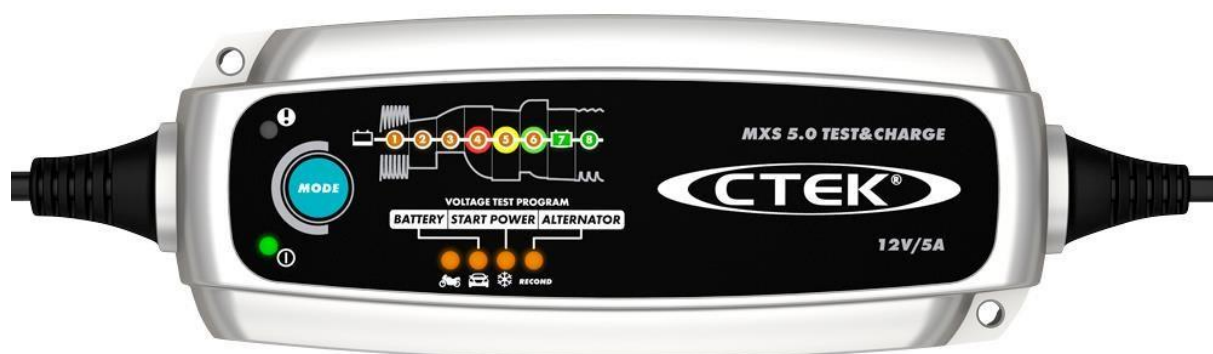

Россия +7(495)268-04-70

Казахстан +7(7172)727-132

Киргизия +996(312)96-26-47

Адрес: <https://ctek.nt-rt.ru/> || эл.почта: ckg@nt-rt.ru

MXS 5.0 CHARGE

Устройство MXS 5.0 TEST&CHARGE сочетает в себе улучшенное зарядное устройство на микропроцессорном управлении с батареей и функцию тестирования генератора, обеспечивающее превосходное тестирование, зарядку и профилактику аккумуляторных батарей. Зарядка — Устройство MXS 5.0 TEST&CHARGE обеспечивает отменную эффективность зарядки емкостью от 1.2 А/ч до 110 А/ч. Зарядное устройство устраняет широкий диапазон проблем и содержит в себе запатентованные этапы автоматической десульфатизации и специального восстановления, которые возвратят работоспособность и восстановят батареи с расслоением электролита и после глубокой разрядки. Запатентованная технология буферной/импульсной профилактики идеальна для длительной эксплуатации. Опции RECOND и работают по отдельности или вместе в обеих программах - и, обеспечивая великолепную гибкость для пользователя.