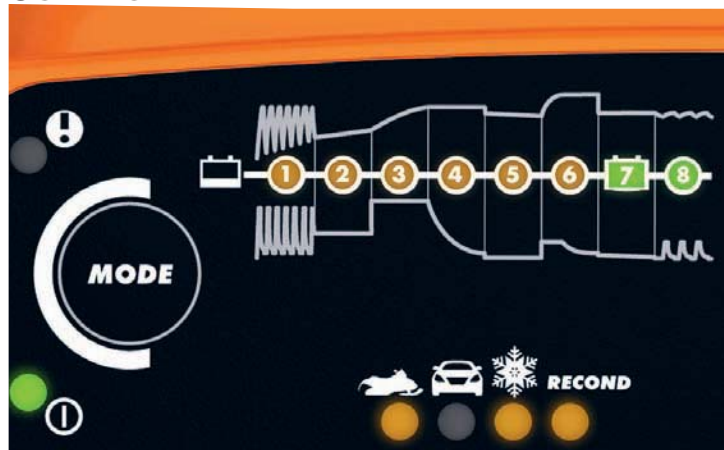

УНИКАЛЬНЫЙ ПРОЦЕСС ЗАРЯДКИ СТЕК ЗА 8 ЭТАПОВ

- 1 ЭТАП 1: DESULPHATION (ДЕСУЛЬФАТИЗАЦИЯ)**
- 2 ЭТАП 2: SOFT START (ПЛАВНОЕ ВКЛЮЧЕНИЕ)**
- 3 ЭТАП 3: BULK (ОСНОВНАЯ ЗАРЯДКА)**
- 4 ЭТАП 4: ABSORPTION (ПОГЛОЩЕНИЕ), ГОТОВНОСТЬ К ИСПОЛЬЗОВАНИЮ**
- 5 ЭТАП 5: ANALYSE (ДИАГНОСТИКА)**
- 6 ЭТАП 6: RECOND (ВОССТАНОВЛЕНИЕ)**
- 7 ЭТАП 7: FLOAT (БУФЕРНЫЙ РЕЖИМ), ПОЛНЫЙ ЗАРЯД**
- 8 ЭТАП 8: PULSE (ИМПУЛЬСНАЯ ЗАРЯДКА), ПРОФИЛАКТИЧЕСКАЯ ЗАРЯДКА**

Зарядка с несколькими опциями

1. Подключите зарядное устройство к батарее.
2. Включите зарядное устройство в настенную розетку.
3. Нажмите кнопку MODE для выбора программы зарядки.

ПРОГРАММА ДЛЯ НЕБОЛЬШИХ БАТАРЕЙ