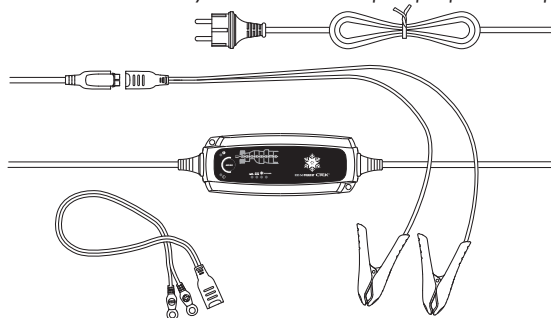

УНИКАЛЬНЫЙ ПРОЦЕСС ЗАРЯДКИ СТЕК ЗА 8 ЭТАПОВ

- 1 ЭТАП 1: DESULPHATION (ДЕСУЛЬФАТИЗАЦИЯ)**
- 2 ЭТАП 2: SOFT START (ПЛАВНОЕ ВКЛЮЧЕНИЕ)**
- 3 ЭТАП 3: BULK (ОСНОВНАЯ ЗАРЯДКА)**
- 4 ЭТАП 4: ABSORPTION (ПОГЛОЩЕНИЕ), ГОТОВНОСТЬ К ИСПОЛЬЗОВАНИЮ**
- 5 ЭТАП 5: ANALYSE (ДИАГНОСТИКА)**
- 6 ЭТАП 6: RECOND (ВОССТАНОВЛЕНИЕ)**
- 7 ЭТАП 7: FLOAT (БУФЕРНЫЙ РЕЖИМ), ПОЛНЫЙ ЗАРЯД**
- 8 ЭТАП 8: PULSE (ИМПУЛЬСНАЯ ЗАРЯДКА), ПРОФИЛАКТИЧЕСКАЯ ЗАРЯДКА**

Зарядка с несколькими опциями

1. Подключите зарядное устройство к батарее.
2. Включите зарядное устройство в настенную розетку.
3. Нажмите кнопку MODE для выбора программы зарядки.

ПРОГРАММА ДЛЯ НЕБОЛЬШИХ БАТАРЕЙ