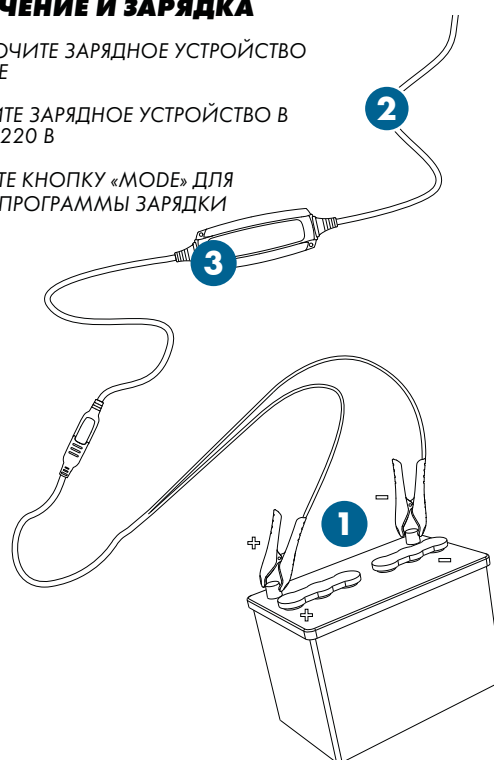

## ПОДКЛЮЧЕНИЕ И ЗАРЯДКА

- 1 ПОДКЛЮЧИТЕ ЗАРЯДНОЕ УСТРОЙСТВО К БАТАРЕЕ
- 2 ВКЛЮЧИТЕ ЗАРЯДНОЕ УСТРОЙСТВО В РОЗЕТКУ 220 В
- 3 НАЖМИТЕ КНОПКУ «MODE» ДЛЯ ВЫБОРА ПРОГРАММЫ ЗАРЯДКИ