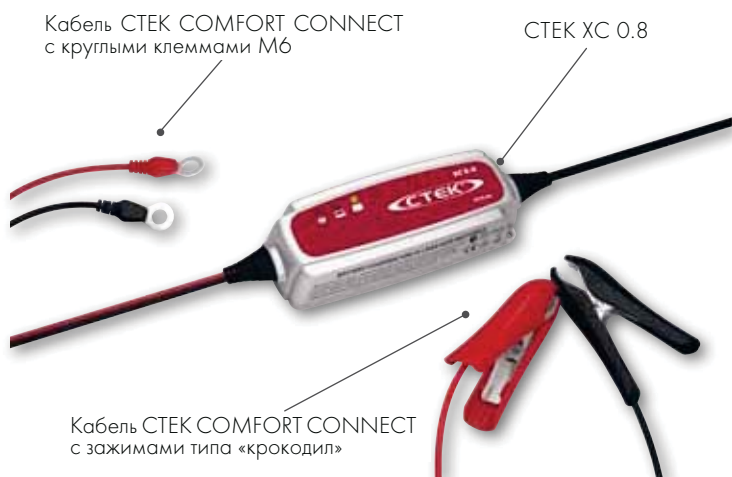

ЗАРЯДКА ПРИ ПОМОЩИ STEK

DESULPHATION (ДЕСУЛЬФАТИЗАЦИЯ)
BULK (ОСНОВНАЯ ЗАРЯДКА)
ABSORPTION (ПОГЛОЩЕНИЕ)

ПОЛНЫЙ ЗАРЯД
PULSE (ИМПУЛЬСНАЯ ЗАРЯДКА), **ПРОФИ-ЛАКТИЧЕСКАЯ ЗАРЯДКА**

- Полностью автоматическая зарядка и обслуживание с помощью 4 этапов позволяют максимально продлить срок службы и увеличить эффективность аккумулятора
- Разнообразные аксессуары облегчают использование одного зарядного устройства с несколькими батареями
- Водонепроницаемая конструкция позволяет использовать устройство даже во время дождя или снега
- Запатентованный режим десульфатизации позволяет продлить срок службы аккумулятора
- Не искрит, имеет защиту от короткого замыкания и перемены полярности
- Автоматическое распознавание аккумуляторов с исчерпанным ресурсом позволяет избежать неприятных сюрпризов

ПОДКЛЮЧЕНИЕ И ЗАРЯДКА

1. 1 ПОДКЛЮЧИТЕ ЗАРЯДНОЕ УСТРОЙСТВО К БАТАРЕЕ
2. 2 ВКЛЮЧИТЕ ЗАРЯДНОЕ УСТРОЙСТВО В РОЗЕТКУ 220 В
3. 3 НАЖМИТЕ КНОПКУ «MODE» ДЛЯ ВЫБОРА ПРОГРАММЫ ЗАРЯДКИ

ГОТОВО К ИСПОЛЬЗОВАНИЮ

В следующей таблице показано примерное время зарядки полностью разряженной батареи до 80 % емкости:

ЕМКОСТЬ БАТАРЕИ (А/ч)	ВРЕМЯ ЗАРЯДКИ ДО 80 %
2	2 ч
8	8 ч
20	20 ч
60	60 ч